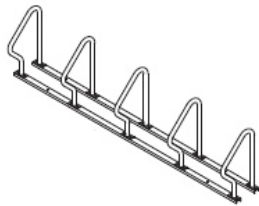

## Bike Parking Product Guide

[Horizontal - Ceiling Mount](#)

[Horizontal - Wall Mount](#)

[Vertical - Wall Mount](#)

[Arc Hoop](#)

[Brisbane U Rack](#)

[Cleveland U Rack](#)

[Multi-Loop](#)

[Downtown U Rack](#)

[Downtown U Rack - Multiple](#)

[Hoop U Bike Rack](#)

[Hoop Inverted U Rack](#)

[Lollipop](#)

[Olympic](#)

[Paper Clip Hoop](#)

Select product name for details or visit [www.streetscapes.biz](http://www.streetscapes.biz)

## Bike Parking Product Guide

[Recycle Round](#)

[Recycle Tree](#)

[Round Hoop](#)

[Swerve Hoop](#)

[Swerve Hoop Multiple](#)

Horizontal  
Bike  
Racks

[Horizontal Ceiling Rack](#)

[Horizontal Wall Mount](#)

Mountain  
Resort  
Bike  
Racks

[Mountain Bike/Ski Rack](#)

Parking  
Meter  
Sleeve  
Bike  
Rack

[Parking Meter Sleeve](#)

Portable  
Event  
Bike  
Racks

[Compact Event Rack](#)